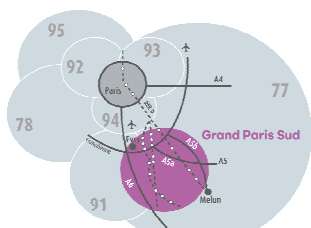

Nouveautés 2017

- Un portail Internet étudiant réunissant l'offre de formation de Grand Paris Sud, Melun Val-de-Seine et Fontainebleau sera en ligne courant février.
  Objectif : mieux faire connaître la diversité des études qu'on peut suivre sur place (plus de 100 formations proposées dans les 3 agglomérations) tout en bénéficiant d'un cadre de vie de qualité et de nombreux services : plus de 2 200 logements étudiants, près de 400 restaurants, 500 événements annuels, 440 clubs sportifs...
  Les deux agglomérations se sont associées à la communauté de communes du pays de Fontainebleau pour réaliser ce portail Internet dédié aux futurs étudiants.

Rendez-vous samedi 28 janvier de 13h30 à 18h, au Millénaire de Savigny-le-Temple. La proximité de la gare RER (ligne D) de Savigny/Nandy permet l'accès direct en transports en commun.

CONTACTS PRESSE

Céline HALLIER - 06 14 93 08 30

c.hallier@grandparissud.fr

Jeanne REBUFFAT - 06 72 36 12 56

j.rebuffat@grandparissud.fr

Agglomération Grand Paris Sud
500 place des Champs-Élysées - BP 62 -
Courcouronnes 91054 Évry Cedex

Grand Paris Sud.fr
Seine-Essonne-Sénart