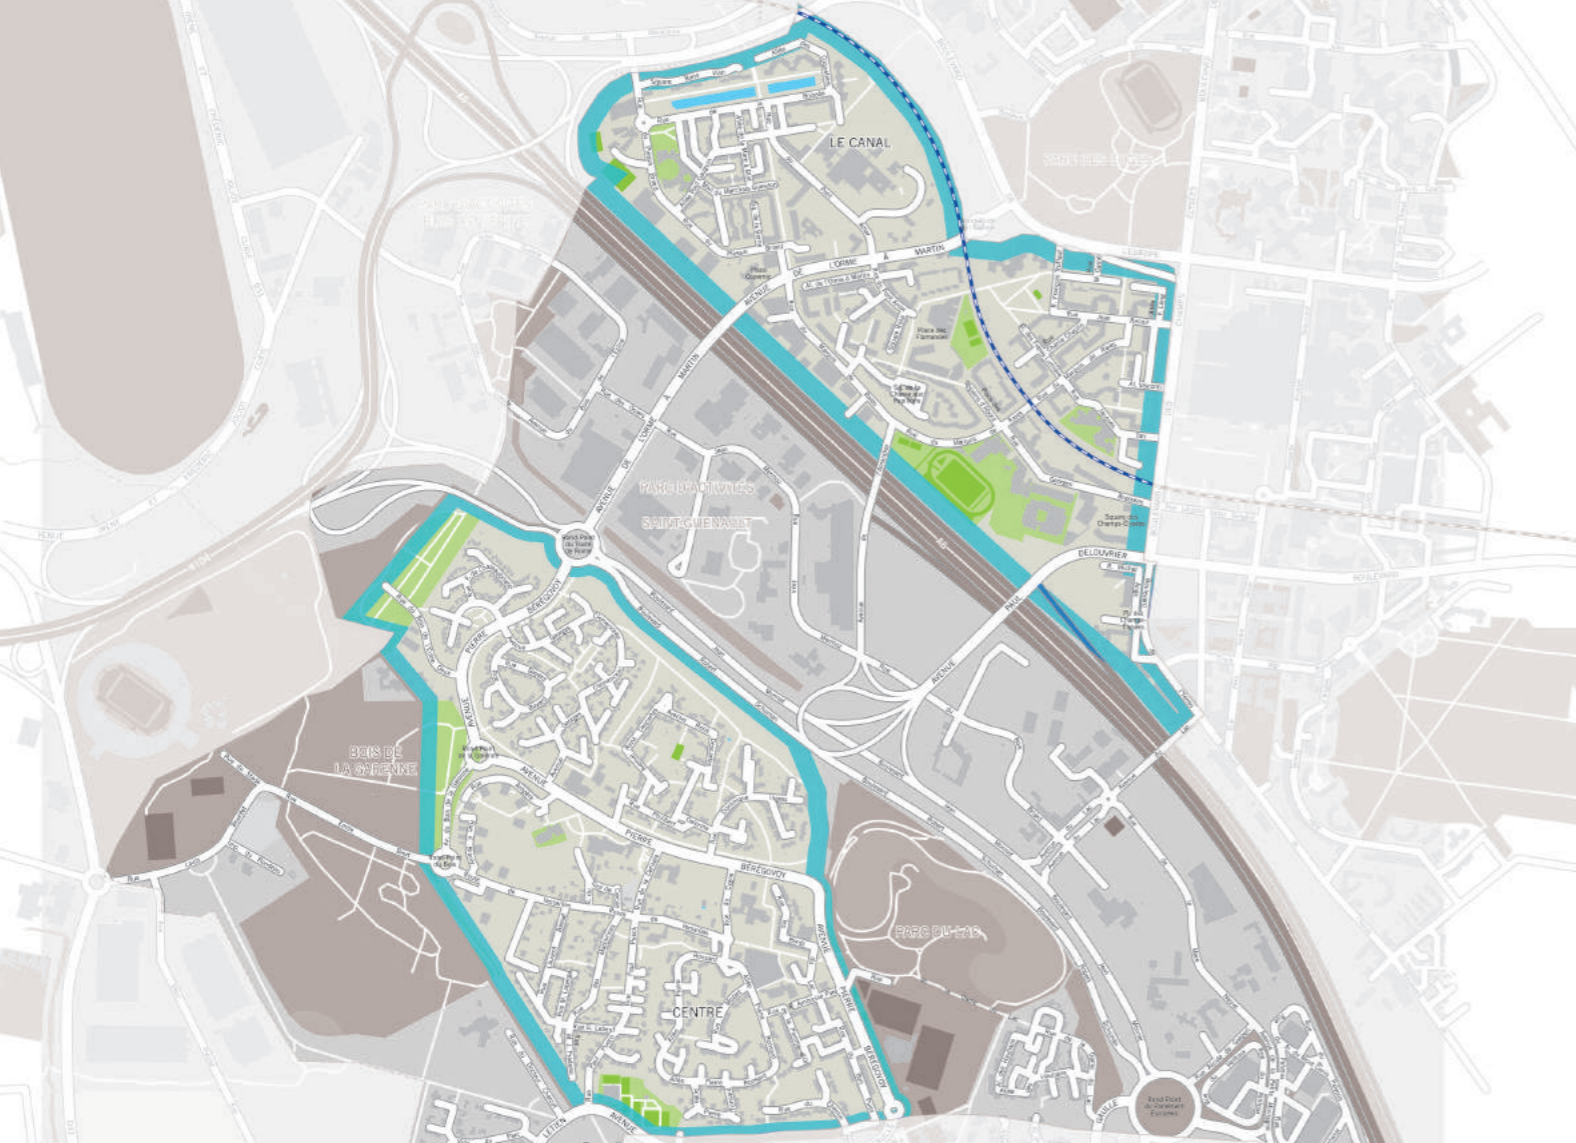

SECTEUR COURCOURONNES

ORDURES MÉNAGÈRES	DÉCHETS VERTS Bacs ou sacs + fagots ficelés	VERRE Uniquement les pots, bocaux et bouteilles en verre	ENCOMBRANTS Interdits : gravats, équipements électriques, vitrerie, miroir, pot de peinture,...	DÉCHÈTERIES Trouver une autre déchèterie ? dechets.grandparissud.fr
HABITAT PAVILLONNAIRE Lundi & Vendredi Collecte exceptionnelle le mardi 2 janv HABITAT COLLECTIF Lundi, Mercredi & Vendredi Collecte exceptionnelle le mardi 2 janv	Lundi 8 janv et 12 fév et tous les lundi, à partir du 12 mars jusqu'au 10 déc 🌲 Sapins de Noël le 8 janv	1 Mercredi sur 2 + Borne d'apport volontaire sur la commune 3, 17 et 31 janv - 14 et 28 fév 14 et 28 mars - 11 et 25 avril 9 et 23 mai - 6 et 20 juin 4 et 18 juil - 1er, 15 et 29 août 12 et 26 sept - 10 et 24 oct 7 et 21 nov - 5 et 19 déc	HABITAT PAVILLONNAIRE Vendredi 9 fév - 13 avril - 15 juin 17 août - 19 oct - 21 déc Collecte sur appel au numéro vert HABITAT COLLECTIF Vendredi 5 janv - 9 fév - 9 mars 13 avril - 11 mai - 15 juin - 13 juil 17 août - 14 sept - 19 oct 16 nov - 21 déc SIREDOM 41 avenue Paul Langevin Ris-Orangis 01 69 74 23 50 Du 01/04 au 14/10 : Du lundi au samedi : 9h-12h et 13h-18h Du 15/10 au 31/03 : Du lundi au samedi : 9h-12h et 13h-17h Dimanche et jours fériés : 9h-12h Attention : Fermée le mercredi	

Sortir les bacs la veille à partir de 18h / Les collectes seront effectuées tous les jours fériés sauf le 1er mai, 25 décembre et le 1er janvier