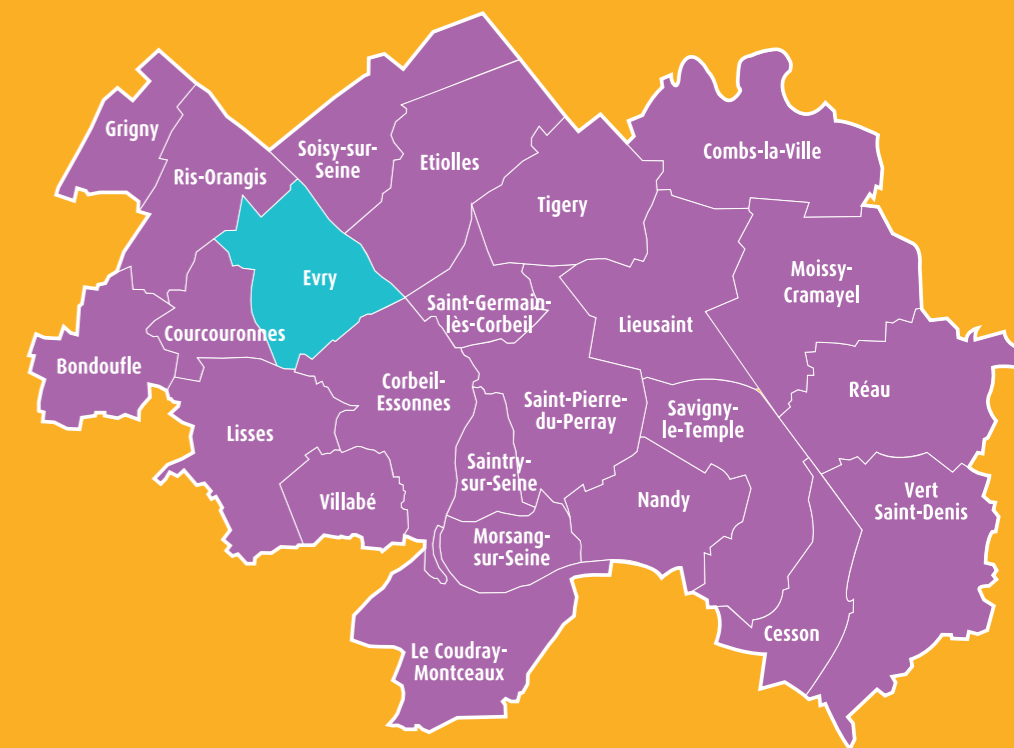

CALENDRIER DE COLLECTE DES DÉCHETS

CALENDRIER DE COLLECTE DES DÉCHETS

EVRY

LE MOUSSEAU - BRAS DE FER - PARC AUX LIÈVRES
BOIS SAUVAGE - BOIS GUILLAUME
AGUADO-EVRY-VILLAGE
CHAMPS ELYSÉES - PARC AUX BICHES
CHAMPTIER DU COQ
• Commune de Grand Paris Sud •

2018

EVRY

LES PYRAMIDES - CENTRE VILLE
LES AUNETTES - LES EPINETTES
• Commune de Grand Paris Sud •

2018

**TOUS
LES DÉCHETS
SE TRIENT !**

dechets.grandparissud.fr

Un doute sur
les consignes de tri ?

Télécharger
l'application
«Le guide du tri»

**TOUS
LES DÉCHETS
SE TRIENT !**

dechets.grandparissud.fr

Un doute sur
les consignes de tri ?

Télécharger
l'application
«Le guide du tri»

SECTEURS LES PYRAMIDES - CENTRE VILLE - LES AUNETTES - LES EPINETTES