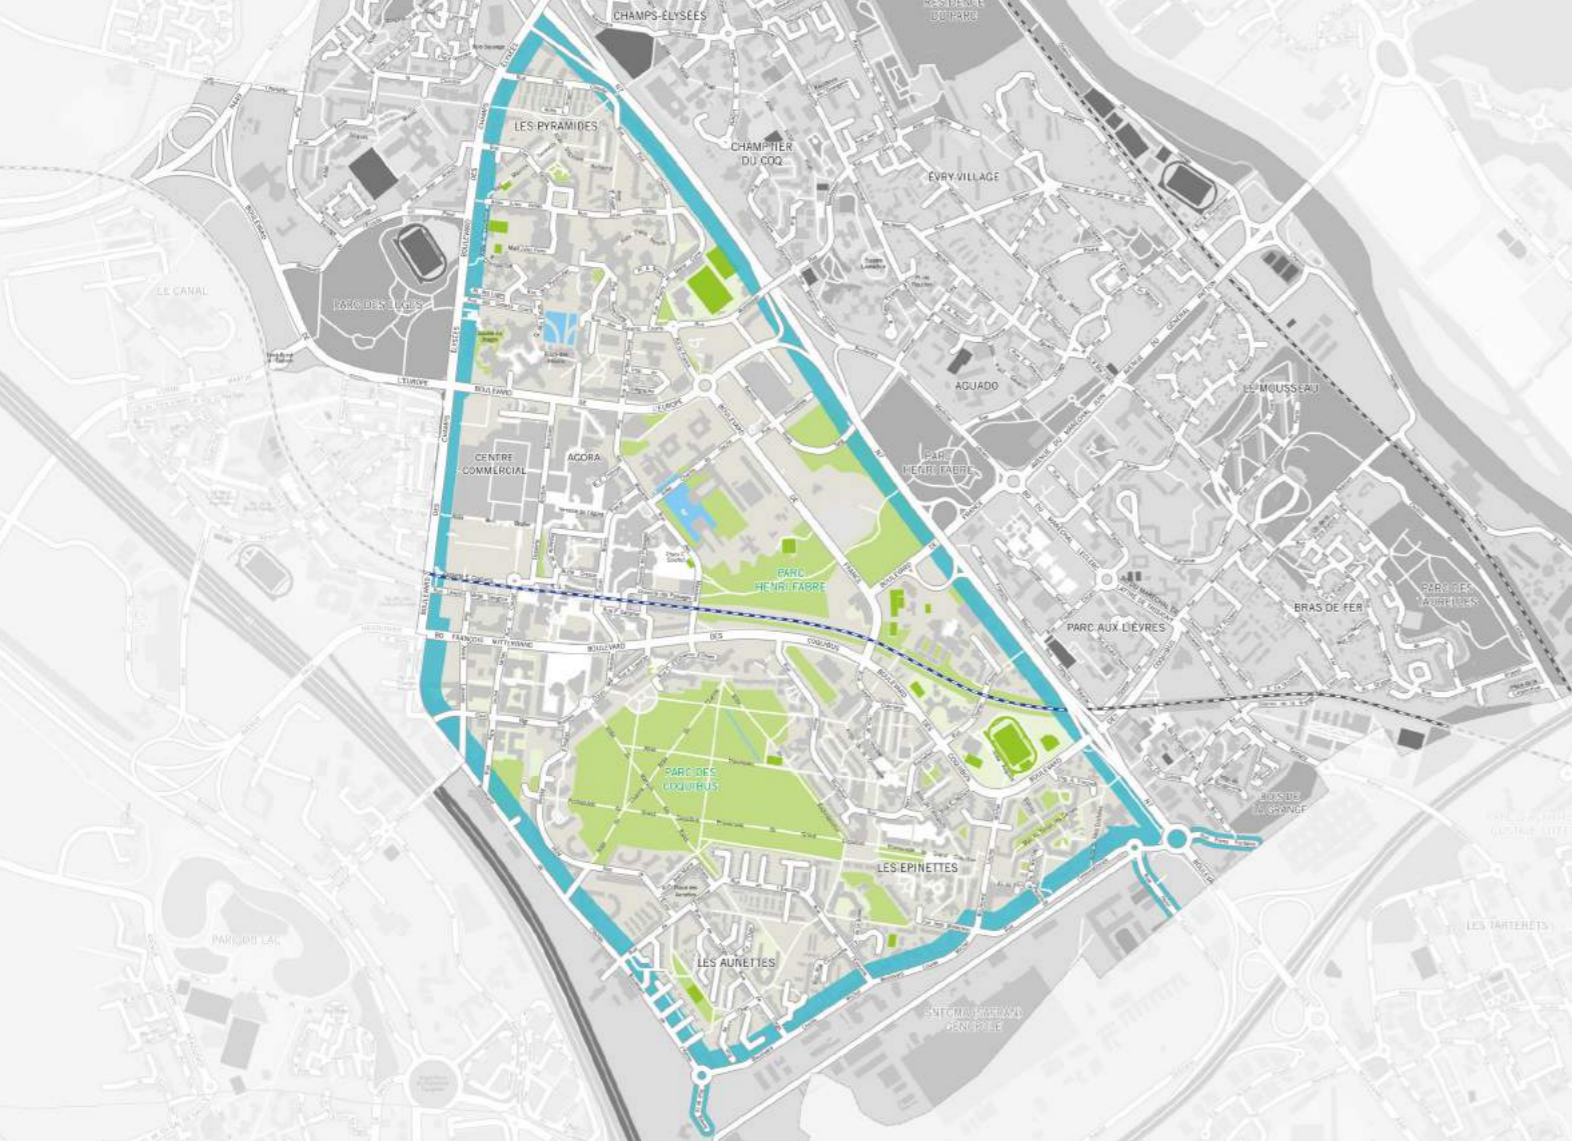

CALENDRIER DE COLLECTE DES DÉCHETS

CALENDRIER DE COLLECTE DES DÉCHETS

EVRY

LE MOUSSEAU - BRAS DE FER - PARC AUX LIÈVRES
BOIS SAUVAGE - BOIS GUILLAUME
AGUADO-EVRY-VILLAGE
CHAMPS ELYSÉES - PARC AUX BICHES
CHAMPTIER DU COQ
• Commune de Grand Paris Sud •

2018

EVRY

LES PYRAMIDES - CENTRE VILLE
LES AUNETTES - LES EPINETTES
• Commune de Grand Paris Sud •

2018

**TOUS
LES DÉCHETS
SE TRIENT !**

dechets.grandparissud.fr

Un doute sur
les consignes de tri ?

Télécharger
l'application
«Le guide du tri»

**TOUS
LES DÉCHETS
SE TRIENT !**

dechets.grandparissud.fr

Un doute sur
les consignes de tri ?

Télécharger
l'application
«Le guide du tri»

SECTEURS LES PYRAMIDES - CENTRE VILLE - LES AUNETTES - LES EPINETTES