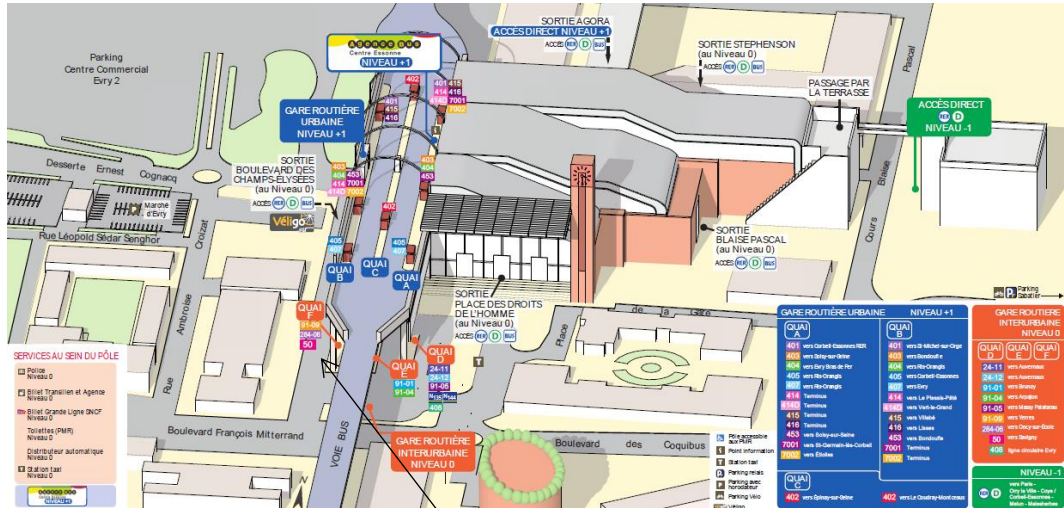

GARE ROUTIÈRE INTERURBAINE EVRY-COURCOURONNES CENTRE

Situation des quais de régulation Albatrans

Quais de régulation Albatrans
(situés au fond de la gare routière)

Point d'arrêt des SLO
(en tête de quais)